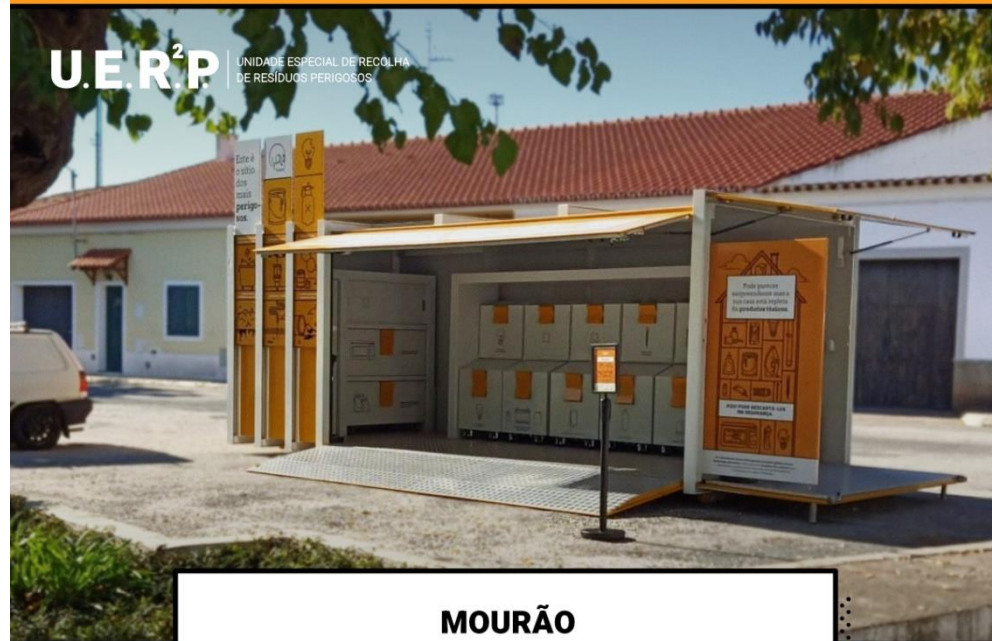

SOLVENTES

AEROSSÓIS

PRODUTOS  
DE LIMPEZA

**U.E.R.<sup>2</sup>P** | UNIDADE ESPECIAL DE RECOLHA  
DE RESÍDUOS PERIGOSOS

**NOVEMBRO 2022**

**10 E 11**

**14 A 16**

Header evento Facebook.  
A Gesamb também criará um evento e colocará  
o FB da CM como coorganizador. Mas se  
desejarem podem v/ também criar um evento

## Recolha de resíduos perigosos.

**U.E.R.<sup>2</sup>P** UNIDADE ESPECIAL DE RECOLHA DE RESÍDUOS PERIGOSOS

**MOURÃO**

**10 E 11 | 14 A 16 DE NOVEMBRO**

Largo das Portas de São Bento  
(junto ao antigo Posto de Turismo)