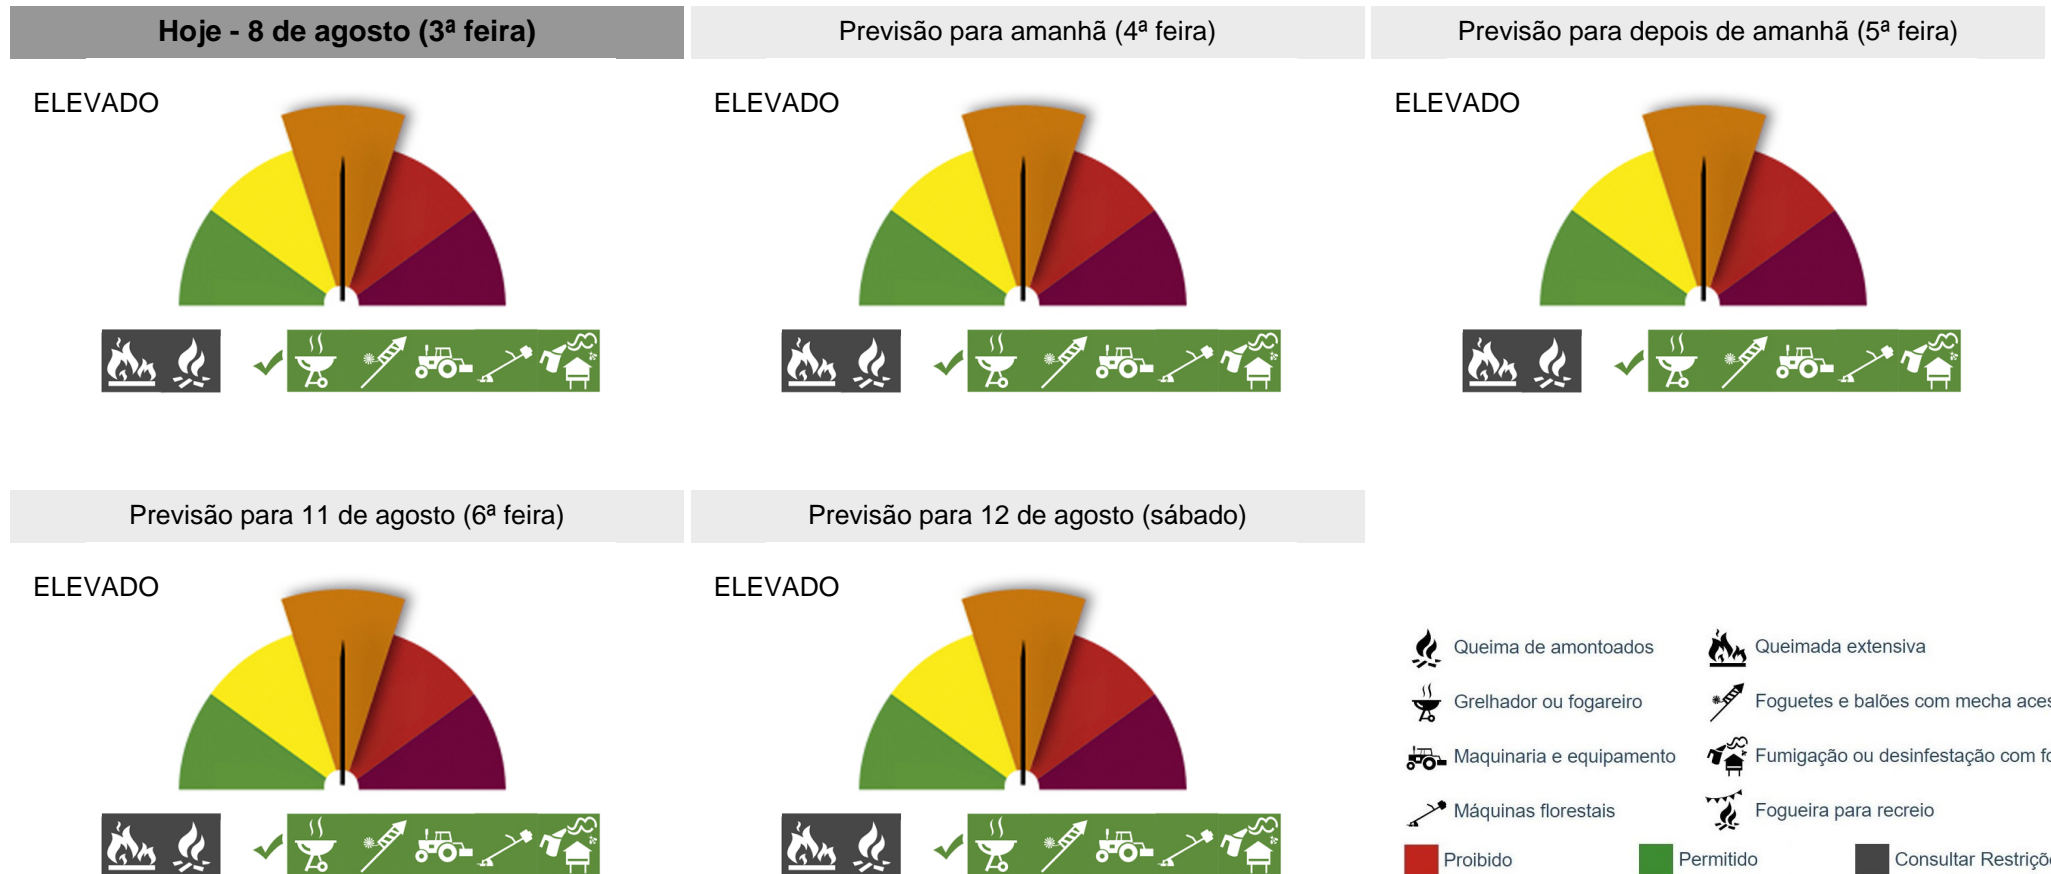

# PERIGO DE INCÊNDIO RURAL

Consulte o Perigo de Incêndio Rural para o seu concelho e planeie as suas atividades agrícolas, florestais e de lazer.

## Concelho: Estremoz

Saiba mais sobre as condicionantes às atividades em: [https://fogos.icnf.pt/SGIF2010/InformacaoPublicaDados/Condicionantes\\_PerigoIncendiosRural.pdf](https://fogos.icnf.pt/SGIF2010/InformacaoPublicaDados/Condicionantes_PerigoIncendiosRural.pdf)

Mantenha o acesso à sua casa transitável, limpo e desobstruído e, se possível, crie uma zona que permita a inversão de marcha.