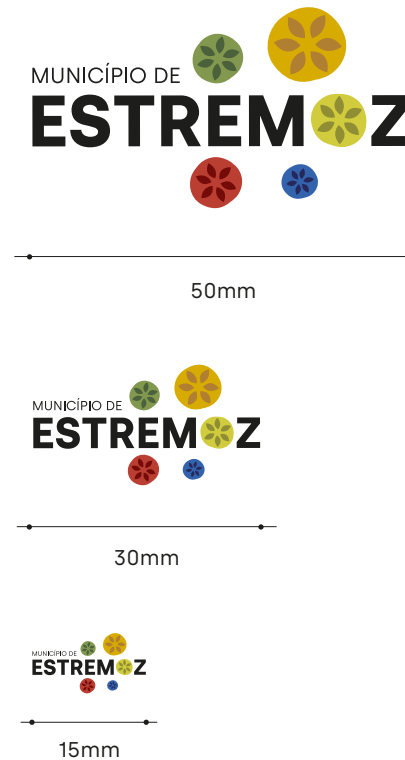

MANUAL DE NORMAS GRÁFICAS

01.

MARCA

A marca Câmara Municipal de Estremoz é composta por um logótipo, um símbolo e uma assinatura. As aplicações isoladas ou em conjunto de cada um destes elementos são reguladas pelas normas apresentadas neste manual.

02. MARGEM DE SEGURANÇA

A marca Município de Estremoz deve ter sempre uma margem de segurança em relação a outros elementos gráficos, de forma a garantir a sua correta leitura.

03. TAMANHO MÍNIMO

Por forma a preservar a leitura de todos os elementos não se recomenda a reprodução de qualquer das versões ou elementos abaixo das medidas indicadas. O tamanho a aplicar deve de ter em consideração o formato e dimensão do suporte.

04.

UNIVERSO CROMÁTICO

05.

VERSÃO MONOCROMÁTICA

versão monocromática positiva

versão monocromática negativa

06. APLICAÇÃO SOBRE FUNDOS

As aplicações da marca sobre outros fundos devem ser evitadas. Nos casos em que seja necessário deve-se aplicar a marca monocromática, a branca ou preta de acordo com o nível de contraste do fundo.