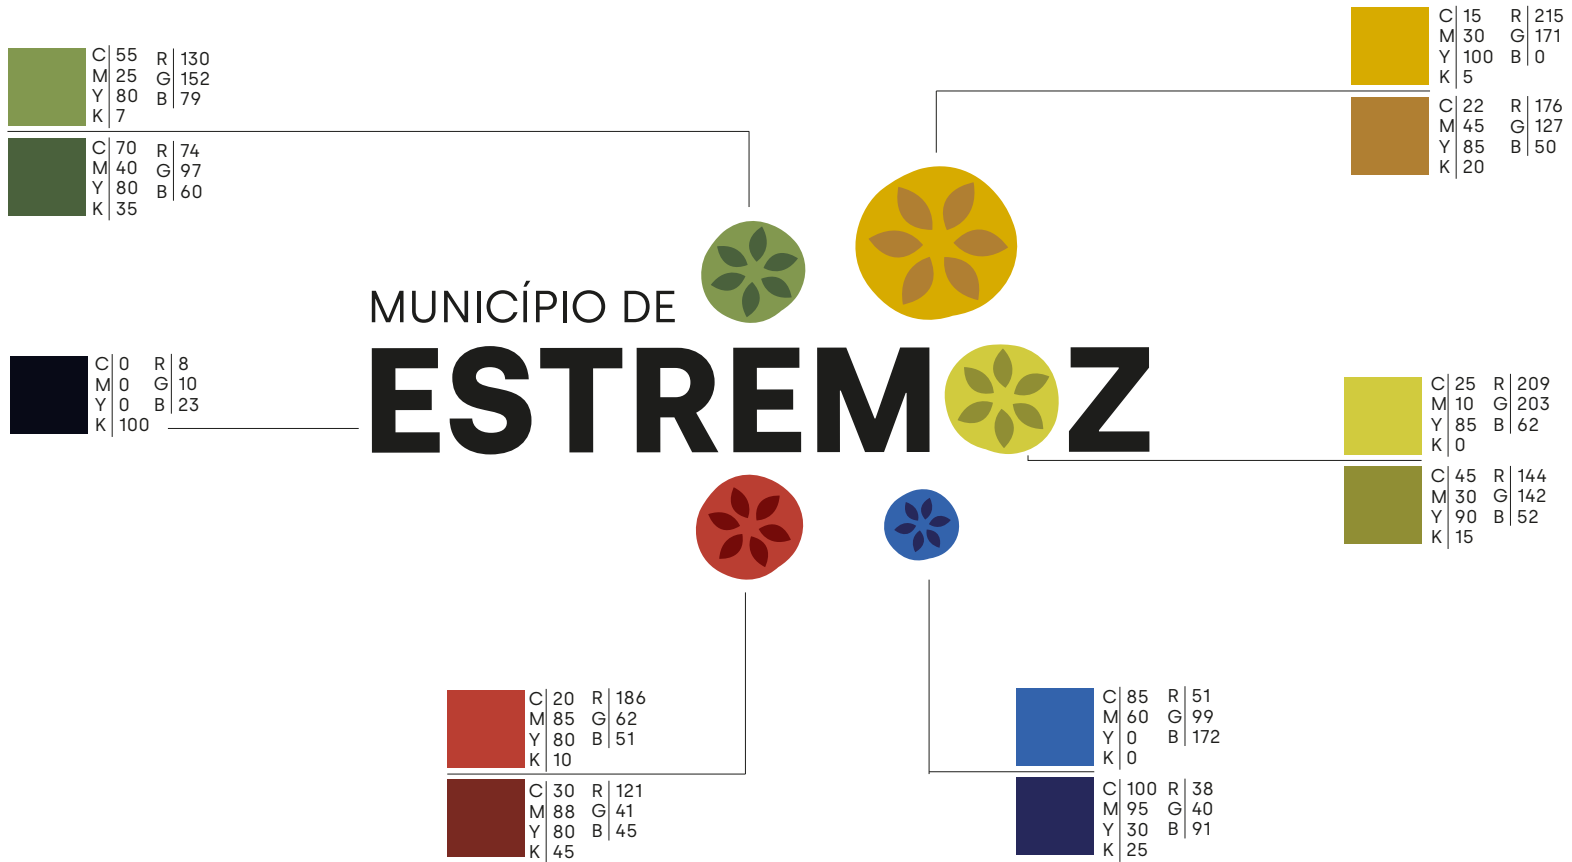

MANUAL DE NORMAS GRÁFICAS

01.

MARCA

A marca Câmara Municipal de Estremoz é composta por um logótipo, um símbolo e uma assinatura. As aplicações isoladas ou em conjunto de cada um destes elementos são reguladas pelas normas apresentadas neste manual.

02. MARGEM DE SEGURANÇA

A marca Município de Estremoz deve ter sempre uma margem de segurança em relação a outros elementos gráficos, de forma a garantir a sua correta leitura.

03. TAMANHO MÍNIMO

Por forma a preservar a leitura de todos os elementos não se recomenda a reprodução de qualquer das versões ou elementos abaixo das medidas indicadas. O tamanho a aplicar deve de ter em consideração o formato e dimensão do suporte.

04.

UNIVERSO CROMÁTICO

05.

VERSÃO MONOCROMÁTICA

versão monocromática positiva

versão monocromática negativa

06. APLICAÇÃO SOBRE FUNDOS

As aplicações da marca sobre outros fundos devem ser evitadas. Nos casos em que seja necessário deve-se aplicar a marca monocromática, a branca ou preta de acordo com o nível de contraste do fundo.

Silka-Black

Silka-BlackItalic

Silka-Bold

Silka-BoldItalic

Silka-ExtraLight

Silka-ExtraLightItalic

Silka-Light

Silka-LightItalic